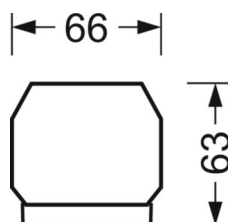

Лампо- и прибородержатели - Individual.Lens.Optic - прямой широконаправленный свет - без видимых стыков

Ламподержатель из оцинкованного стального профиля, поверхность покрыта лаком на полиэфирной смоле. Крепление без инструментов с нажимными затворами, встроенными в конструкцию, обеспечивают защиту от кражи и взлома. Цвет корпуса белый стандартный для электротехники RAL 9016; Прямой широко направленный свет, распространяющийся через линзу «Individual.Lens.Optic» из пластика ПММА. Оптика отдельных линз делает сборку и установку предельно удобными, плоскость легко чистится. Тройные ряды из отдельных линз и лампо-/прибородержатели, идеально согласованные между собой, обеспечивают цельный вид без стыков и неравномерностей. Подключение к электросети через штатную 3-полюсную штекерную деталь для быстрой сборки, со свободным выбором фаз. Встроенный механизм для правильной сборки для быстрого контакта. Ламподержатель настраивается пошаговым образом через драйвер «Multilumen» (заводская настройка: макс. Число люмен). Сменные блоки, позволяющие легко модернизировать освещение, существенно продлевают срок службы всей осветительной установки.

параметры

номер заказа	19410004230
код EAN	4020863398478
номер таможенного тарифа	94051190
Знак прохождения контроля	IP 20, класс защиты I, ENEC10 VDE, F, HACCP DIN10500/Food/IFS-пригодность для применения/BRC, Indoor, CE
Степень ударопрочности IK	IK03 (-20°C bis 30°C)
Температура окружения	ta -20°C в 30°C
Гарантийный срок	5 лет
Государственные программы поддержки	BEG - государственные субсидии для энергосберегающих зданий (действительна только для Германии)

электротехника