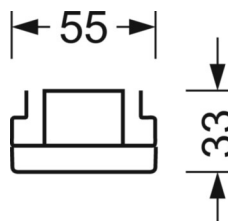

Лампо- и прибородержатели - Individual.Lens.Optic - прямой широконаправленный свет - без видимых стыков

Ламподержатель из оцинкованного стального профиля, поверхность покрыта лаком на полиэфирной смоле. Крепление без инструментов с нажимными затворами, встроенными в конструкцию, обеспечивают защиту от кражи и взлома. Цвет корпуса белый стандартный для электротехники RAL 9016; Прямой широко направленный свет, распространяющийся через линзу «Individual.Lens.Optic» из пластика ПММА. Оптика отдельных линз делает сборку и установку предельно удобными, плоскость легко чистится. Тройные ряды из отдельных линз и лампо-/прибородержатели, идеально согласованные между собой, обеспечивают цельный вид без стыков и неравномерностей. Подключение к электросети через штатную 3-полюсную штекерную деталь для быстрой сборки, со свободным выбором фаз. Встроенный механизм для правильной сборки для быстрого контакта. Ламподержатель настраивается пошаговым образом через драйвер «Multilumen» (заводская настройка: макс. Число люмен). Сменные блоки, позволяющие легко модернизировать освещение, существенно продлевают срок службы всей осветительной установки.

параметры

номер заказа	19410004230
код EAN	4020863398478
номер таможенного тарифа	94051190
Знак прохождения контроля	IP 20, класс защиты I, ENEC10 VDE, F, HACCP DIN10500/Food/IFS-пригодность для применения/BRC, Indoor, CE
Степень ударопрочности IK	IK03 (-20°C bis 30°C)
Температура окружения	ta -20°C в 30°C
Гарантийный срок	5 лет
Государственные программы поддержки	BEG - государственные субсидии для энергосберегающих зданий (действительна только для Германии)

электротехника