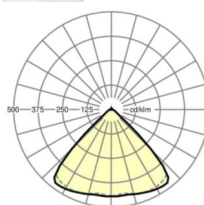

параметры

номер заказа	19410004230
код EAN	4020863398478
номер таможенного тарифа	94051190
Знак прохождения контроля	IP 20, класс защиты I, ENEC10 VDE, F, HACCP DIN10500/Food/IFS-пригодность для применения/BRC, Indoor, CE
Степень ударопрочности IK	IK03 (-20°C bis 30°C)
Температура окружения	ta -20°C в 30°C
Гарантийный срок	5 лет
Государственные программы поддержки	BEG - государственные субсидии для энергосберегающих зданий (действительна только для Германии)

электротехника

Балласт	Электронный драйвер Multilumen, 16-шага (1 штука)
Мощность системы	53W-30W
сетевое напряжение	230V/50Hz
класс энергосбережения/Источник света	E

DEEP-LINK

<https://www.regiolum.de/ru/article/19410004230>

Ссылка	LED 7600lm/53W 830
ηLB	100 %
Φ ↓/↑	98 % / 2 %
UGR поп./вдоль	20.8 / 21.2